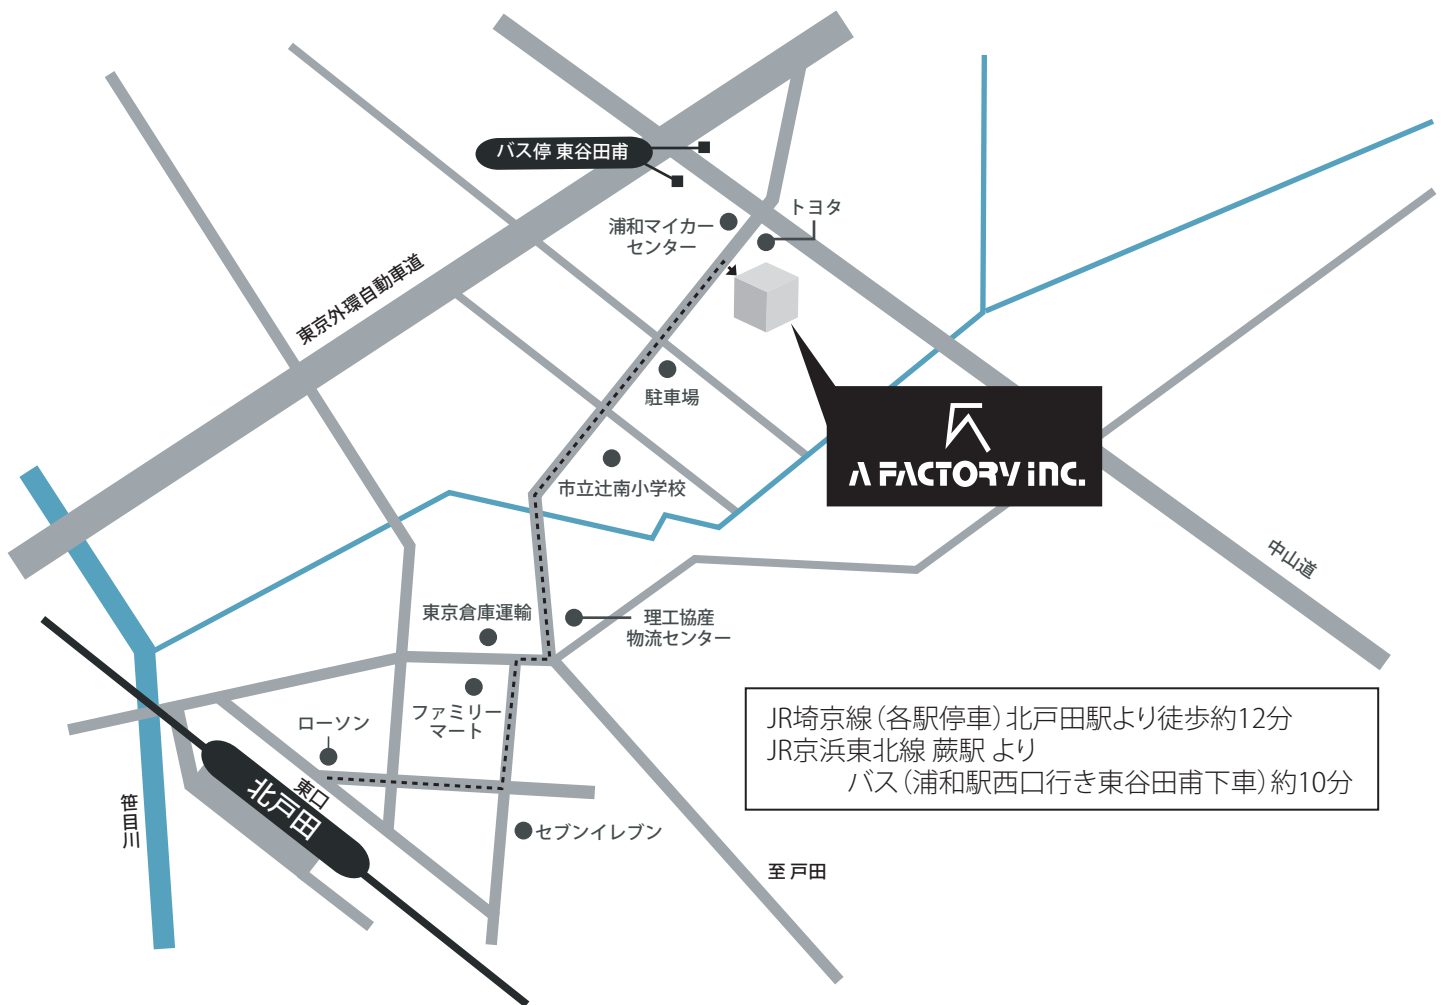

ACCESS

A FACTORY INC.

7-6-18, Tsuji, Minami-Ku, Saitama-City, Saitama 336-0026 JAPAN

Tel : 047-863-7466

<http://www.a-factory.com/>

JR 北戸田駅よりご来社の場合

JR 北戸田駅東口を出て、右斜め前の道を進みます。右前にセブンイレブンの見える交差点を左折します。左手にファミリーマートのある三叉路に突き当たりますので、右へ。すぐの信号を左折し、道なりに約7分ほど進むと、6階建ての弊社制作センターが右手に現れます。