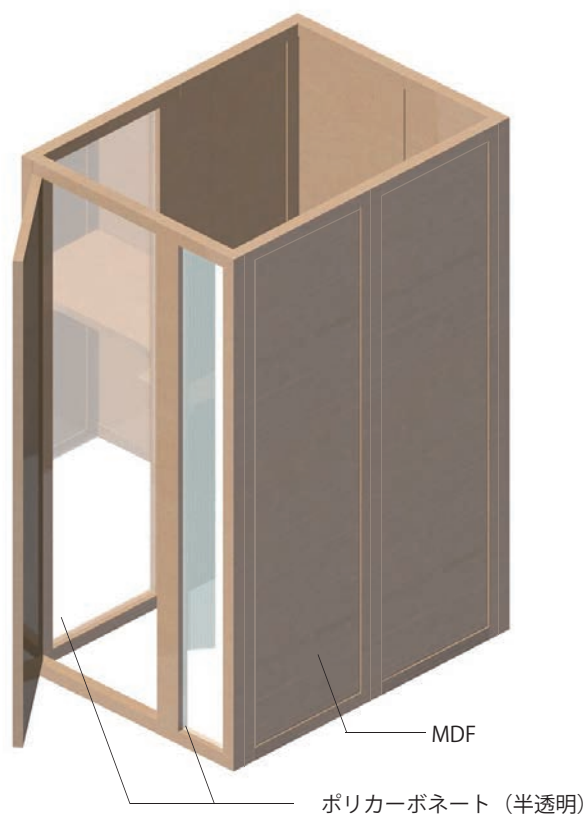

REMOCO

誰にも邪魔されない自分だけの特別空間

多様性のある働き方へ向けた ホームオフィスユニット

一気に広がった働き方改革。
テレワークはいいけど集中できる場所がない。
そんなあなたに自宅でも家族の目を気にしないで
集中できるワークスペースユニット製品になります。

POINT

- 包まれるように心地良いミニマム寸法
- 組立解体可能なロックダウン方式採用
- 圧迫感を軽減するスリット窓付
- こだわりの日本製

包まれるように心地良いミニマム寸法

デスクサイズは W810D440(両端 550) で
ノート PC、デスクトップ PC 共設置可能。
すっぽりともれるミニマム寸法で集中力を
高めます。

圧迫感を軽減するスリット窓付

正面と側面に半透明のポリカーボネートのスリット窓を設置。
気配を感じる緩やかな透け感です。

SIZE : W900D1200H1800

TYPE-A

(写真モデル)

化粧板仕様 ¥150.000- (税別)

*すぐにご利用できる商品になります。

TYPE-B

MDF仕様 ¥100.000- (税別)

*基本的な SET 商品になります。
DIY で自分でペインティングする人へ。

REMOCO

SIZE : W900D1200H1800

PRICE : TYPE-A (化粧板仕様) ¥150.000- (税別)
*写真モデル
TYPE-B (MDF仕様) ¥100.000- (税別)

OPTION : LED 照明 ¥13.000- (税別)
天蓋 ¥10.000- (税別)
木棚 (W810 D250 H20) ¥5.000- (税別)