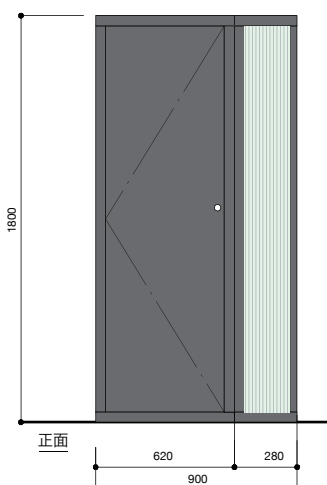

包まれるように心地良いミニマム寸法

デスクサイズは W810D440(両端 550) で
ノート PC、デスクトップ PC 共設置可能。
すっぽりともれるミニマム寸法で集中力を
高めます。

圧迫感を軽減するスリット窓付

正面と側面に半透明のポリカーボネートのスリット窓を設置。
気配を感じる緩やかな透け感です。

SIZE : W900D1200H1800

TYPE-A

(写真モデル)

化粧板仕様 ¥150.000- (税別)

*すぐにご利用できる商品になります。

TYPE-B

MDF仕様 ¥100.000- (税別)

*基本的な SET 商品になります。
DIY で自分でペインティングする人へ。

REMOCO

SIZE : W900D1200H1800

PRICE : TYPE-A (化粧板仕様) ¥150.000- (税別)
*写真モデル
TYPE-B (MDF仕様) ¥100.000- (税別)

OPTION : LED 照明 ¥13.000- (税別)
天蓋 ¥10.000- (税別)
木棚 (W810 D250 H20) ¥5.000- (税別)