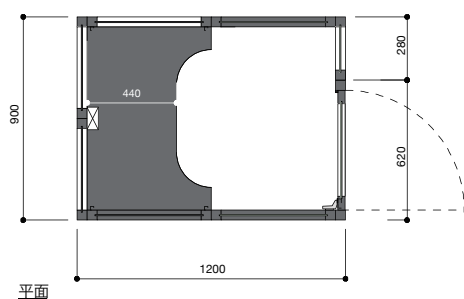

包まれるように心地良いミニマム寸法

デスクサイズは W810D440(両端 550) で
ノート PC、デスクトップ PC 共設置可能。
すっぽりともれるミニマム寸法で集中力を
高めます。

圧迫感を軽減するスリット窓付

正面と側面に半透明のポリカーボネートのスリット窓を設置。
気配を感じる緩やかな透け感です。

SIZE : W900D1200H1800

TYPE-A

(写真モデル)

化粧板仕様 ¥150.000- (税別)

*すぐにご利用できる商品になります。

TYPE-B

MDF仕様 ¥100.000- (税別)

*基本的な SET 商品になります。
DIY で自分でペインティングする人へ。

REMOCO

SIZE : W900D1200H1800

PRICE : TYPE-A (化粧板仕様) ¥150.000- (税別)
*写真モデル
TYPE-B (MDF仕様) ¥100.000- (税別)

OPTION : LED 照明 ¥13.000- (税別)
天蓋 ¥10.000- (税別)
木棚 (W810 D250 H20) ¥5.000- (税別)