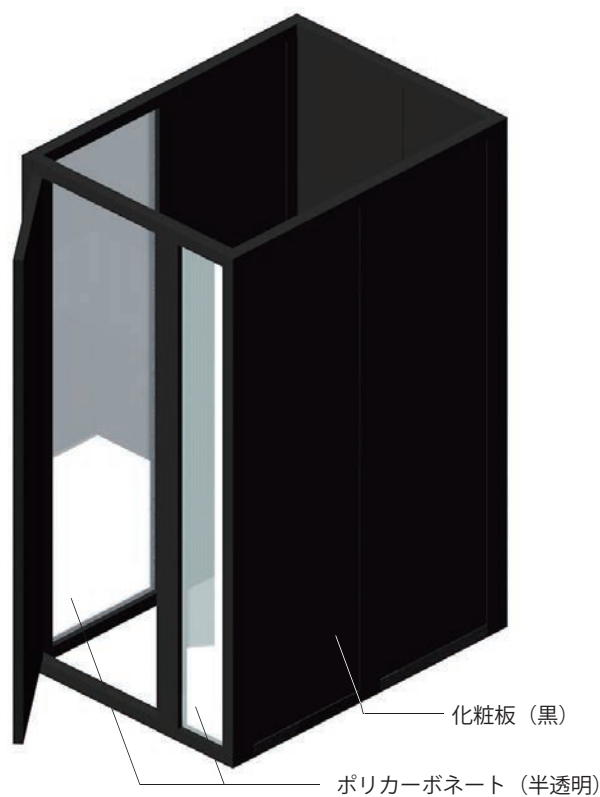

REMOCO

誰にも邪魔されない自分だけの特別空間

多様性のある働き方へ向けた ホームオフィスユニット

一気に広がった働き方改革。
テレワークはいいけど集中できる場所がない。
そんなあなたに自宅でも家族の目を気にしないで
集中できるワークスペースユニット製品になります。

POINT

- 包まれるように心地良いミニマム寸法
- 組立解体可能なロックダウン方式採用
- 圧迫感を軽減するスリット窓付
- こだわりの日本製

包まれるように心地良いミニマム寸法

デスクサイズは W810D440(両端 550) で
ノート PC、デスクトップ PC 共設置可能。
すっぽりともれるミニマム寸法で集中力を
高めます。

圧迫感を軽減するスリット窓付

正面と側面に半透明のポリカーボネートのスリット窓を設置。
気配を感じる緩やかな透け感です。

SIZE : W900D1200H1800

TYPE-A

(写真モデル)

化粧板仕様 ¥150.000- (税別)

*すぐにご利用できる商品になります。

TYPE-B

MDF仕様 ¥100.000- (税別)

*基本的な SET 商品になります。
DIY で自分でペインティングする人へ。

REMOCO

SIZE : W900D1200H1800

PRICE : TYPE-A (化粧板仕様) ¥150.000- (税別)
*写真モデル
TYPE-B (MDF仕様) ¥100.000- (税別)

OPTION : LED 照明 ¥13.000- (税別)
天蓋 ¥10.000- (税別)
木棚 (W810 D250 H20) ¥5.000- (税別)