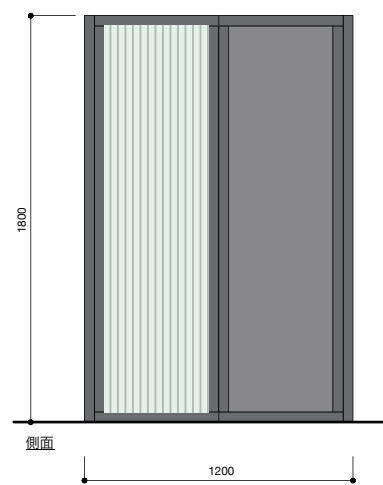

REMOCO

誰にも邪魔されない自分だけの特別空間

多様性のある働き方へ向けた ホームオフィスユニット

一気に広がった働き方改革。
テレワークはいいけど集中できる場所がない。
そんなあなたに自宅でも家族の目を気にしないで
集中できるワークスペースユニット製品になります。

POINT

- 包まれるように心地良いミニマム寸法
- 組立解体可能なロックダウン方式採用
- 圧迫感を軽減するスリット窓付
- こだわりの日本製

包まれるように心地良いミニマム寸法

デスクサイズは W810D440(両端 550) で
ノート PC、デスクトップ PC 共設置可能。
すっぽりともれるミニマム寸法で集中力を
高めます。

圧迫感を軽減するスリット窓付

正面と側面に半透明のポリカーボネートのスリット窓を設置。
気配を感じる緩やかな透け感です。

SIZE : W900D1200H1800

TYPE-A

(写真モデル)

化粧板仕様 ¥150.000- (税別)

*すぐにご利用できる商品になります。

TYPE-B

MDF仕様 ¥100.000- (税別)

*基本的な SET 商品になります。
DIY で自分でペインティングする人へ。

REMOCO

SIZE : W900D1200H1800

PRICE : TYPE-A (化粧板仕様) ¥150.000- (税別)
*写真モデル
TYPE-B (MDF仕様) ¥100.000- (税別)

OPTION : LED 照明 ¥13.000- (税別)
天蓋 ¥10.000- (税別)
木棚 (W810 D250 H20) ¥5.000- (税別)